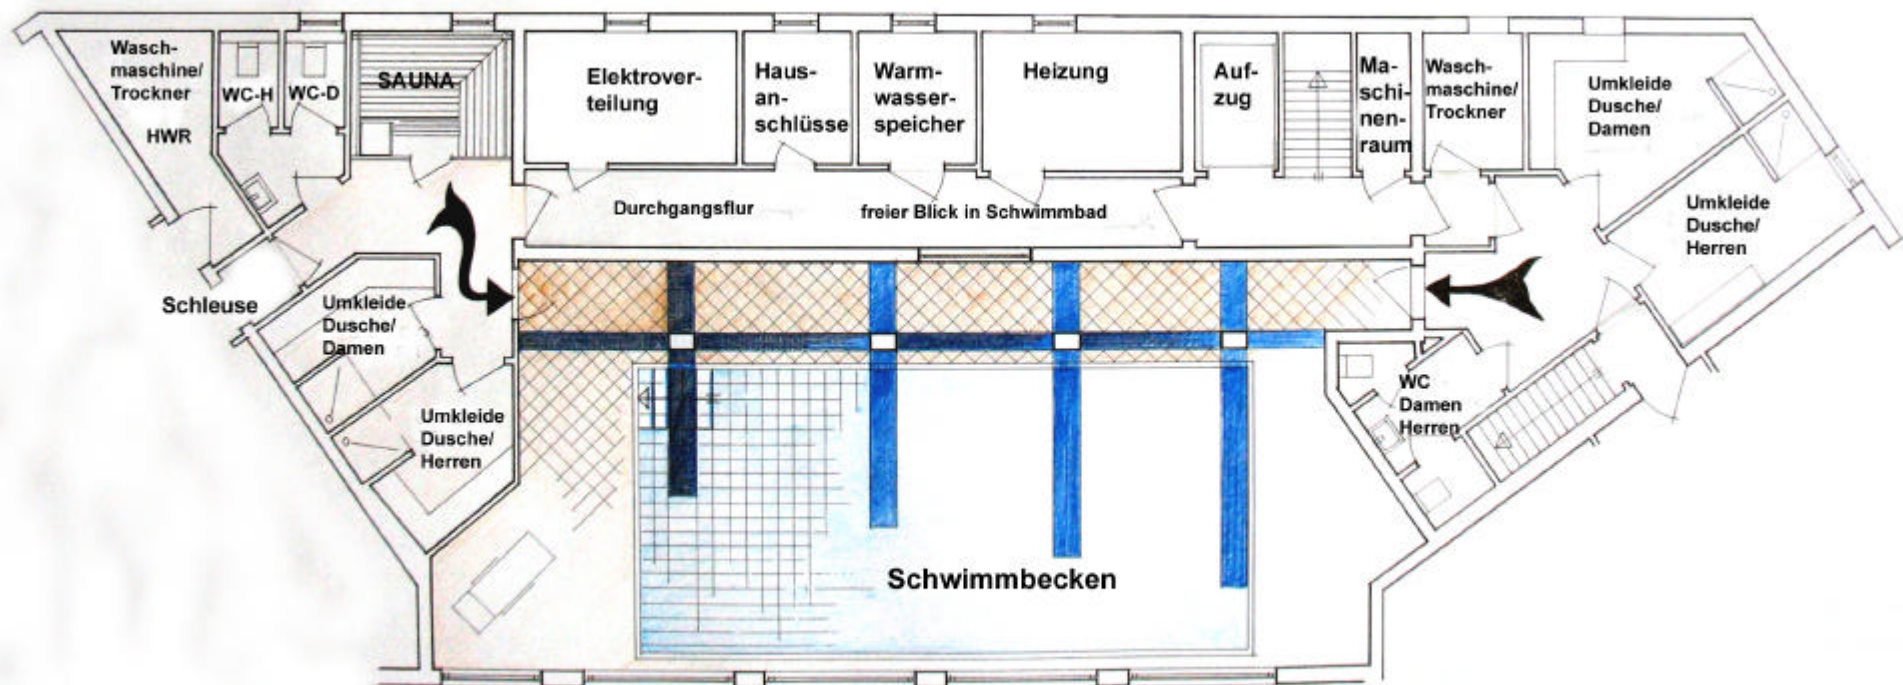

Verehrte Feriengäste und Stammgäste der Residenz Passat in Cuxhaven-Döse,
ab sofort steht Ihnen der komplette
Schwimmbad- und Saunabereich kostenlos zur Verfügung.

SCHWIMMBAD UND SAUNABEREICH RESIDENZ PASSAT

Öffnungs- und Schließungszeiten: Schwimmbad: 07:00-13:00 und 15:00-21:00 (Mittwochvormittag geschlossen w. Reinigung)
Sauna: 09:00-12:00 und 16:00-21:00
Eintritt für Hausgäste inklusive